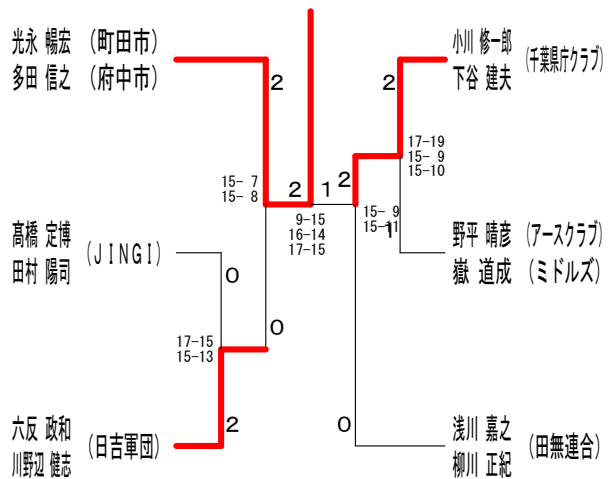

第17回西東京市年齢別バドミントンオープン大会

平成30年6月17日 西東京市総合体育館

男子45歳以上 Aブロック	光永 多田	野平 嶽	山中 本西	勝敗	順位
光永 暢宏 (町田市) 多田 信之 (府中市)	○	×	×	M 1-1 G 2-2 P 75-65	1
野平 晴彦 (アースクラブ) 嶽 道成 (ミドルズ)	×	○	○	M 1-1 G 2-2 P 65-68	2
山本 義昭 (千葉県クラブ) 中西 直樹	○	×	○	M 1-1 G 2-2 P 68-75	3

男子45歳以上 Bブロック	小川 下谷	柴山 高橋	六反 川野	勝敗	順位
小川 修一郎 (千葉県クラブ) 下谷 建夫	○	○	○	M 2-0 G 4-1 P 98-85	1
柴山 裕 (ブルースター) 高橋 俊成	×	○	×	M 0-2 G 1-4 P 73-104	3
六反 政和 (日吉軍団) 川野 健志	×	○	○	M 1-1 G 3-3 P 119-101	2

男子45歳以上 Cブロック	石川 瀬	高橋 田	浅川 柳	勝敗	順位
石川 博義 (千葉県クラブ) 瀬田 範行	×	×	×	M 0-2 G 0-4 P 64-84	3
高橋 定博 (JINGI) 田村 陽司	○	○	×	M 1-1 G 2-2 P 58-57	2
浅川 嘉之 (田無連合) 柳川 正紀	○	○	○	M 2-0 G 4-0 P 63-44	1

男子45歳以上 決勝トーナメント

男子50歳以上	前出 佐藤	成田 福田	田中 野	松川 長	石田 下野	勝敗	順位
前出 宗治 (Dash!) 佐藤 大輔	○	○	○	×	×	M 3-1 G 6-3 P 176-111	2
成田 隆二 (国分寺市) 福田 栄記	×	○	○	×	×	M 2-2 G 4-5 P 151-161	3
田中 友広 (保谷クラブ) 矢野 尊久	×	×	○	×	×	M 0-4 G 0-8 P 73-168	5
松川 卓司 (JINGI) 長田 淳	×	×	○	×	×	M 1-3 G 4-6 P 159-176	4
石田 満 (八王子協会) 下野 博栄	○	○	○	○	○	M 4-0 G 8-0 P 168-110	1

男子60歳以上	有賀 菅	真家 井	鍋串 勝	勝敗	順位
有賀 一秀 (BLC) 原 章智 (ブナクラブ)	○	×	○	M 1-1 G 3-3 P 115-106	2
菅 井 誠 (ブルースター) 向井 晴久 (府中)	×	○	○	M 1-1 G 3-2 P 89-97	1
真鍋 建史 (土曜会) 家串 友治 (杉並区)	○	×	○	M 1-1 G 2-3 P 95-96	3