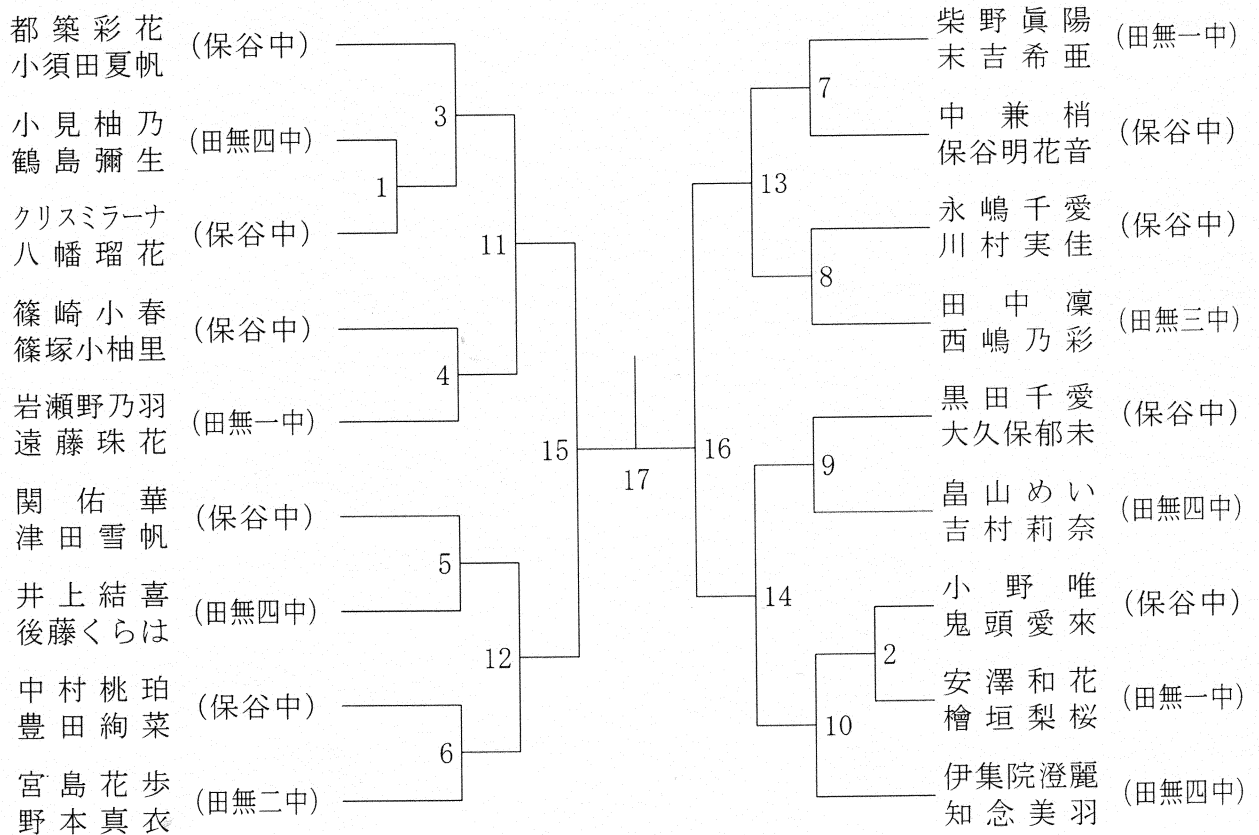

## タイムテーブル

- ◆【男子】①の試合は、同じコートの②の試合のペアが審判を行って下さい。
- ◆【女子】⑤の試合は、同じコートの⑥の試合のペアが審判を行って下さい。
- ◆【女子】⑦以降の試合は、コートが空き次第、→の順に試合を入れていきます。(流し込み方式)
- ◆時間はあくまで目安ですので、大会本部からの試合のコールなどで、進行状況を随時ご確認下さい。
- ◆終盤、試合が連続してしまうような場合は適宜時間的な配慮・調整をします。

	時間	1コート	2コート	3コート	4コート	5コート	6コート
	①の 審判	金沢・若松(二中) 大森・佐藤(保谷)		野口・佐藤(保谷) 田中・澤田(四中)	鎌田・三澤(四中) 棚橋・山田(二中)		高橋・松原(二中) +本部より
①	9:30	M1-1		M1-3	M1-4		M1-5
②	10:00	M2-1		M2-2	M2-3		M1-2
③	10:30	M2-4		M2-5	M1-6		M1-7
④	11:00	M2決勝			M1決勝		
11:30～ 午後の部(女子)受付							
11:45～ 午後の部(女子)競技説明							
	⑤の 審判	永嶋・川村(保谷) 田中・西嶋(三中)	黒田・大久保(保) 畠山・吉村(四中)	都築・小須田(保) +本部より	伊集院・知念(四) +本部より	櫻井・大林(一中) 小林・寮(四中)	斎藤・荒木(柳沢) 小室・高野(二中)
⑤	12:00	L1-1	L1-2	L1-4	L1-5	L1-6	L1-7
⑥	12:30	L1-8	L1-9	L1-3	L1-10	L2-1	L2-2
⑦	13:00	L2-3 →	L2-4 →	L2-5 →	L2-6 →	L2-7 →	L1-11
⑧	13:30	L1-12	L1-13	L1-14	L2-8	L2-9	L2-10
⑨	14:00	L2-11	L1-15	L1-16	L2-12		
⑩	14:30	L2-13					
⑪	15:00	L1決勝	L2決勝				

1年男子

2年男子

1年女子

2年女子